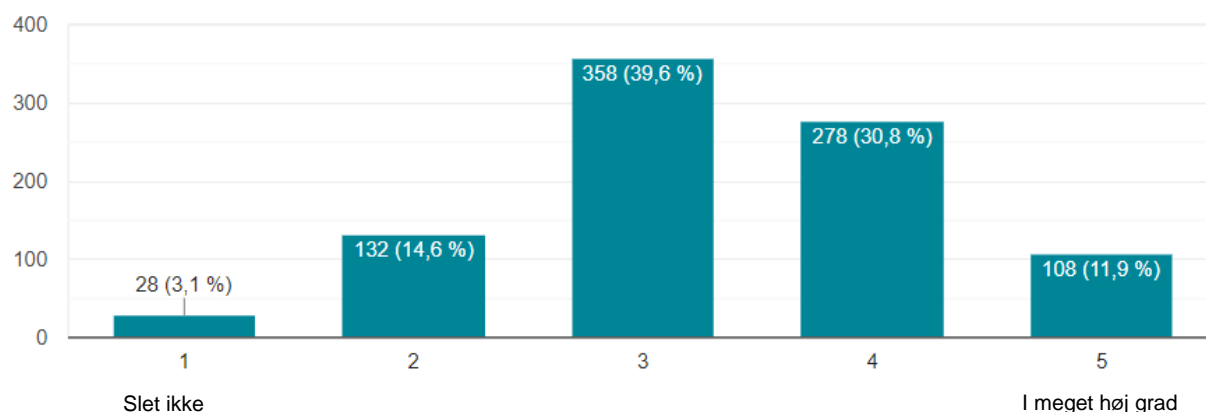

907 svar

De små kreative øvelser gav dig en ide om hvad man kan lave på en erhvervsuddannelse?

900 svar

I hvor høj grad kan du se dine skills blive brugt på en erhvervsuddannelse?

904 svar

På en skala fra 1-5 i hvor høj grad ville du anbefale en erhvervsuddannelse til en ven?