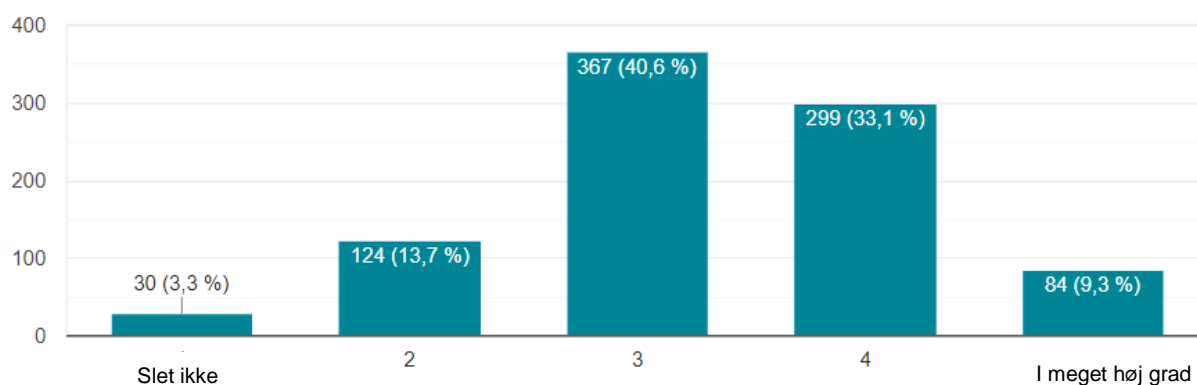

Hvilken erhvervsskole har du haft besøg af (enten fysisk eller virtuelt)

859 svar

- Unord - Heimdalsvej/Frederikssund
- Unord - Milnersvej/Hillerød
- Unord - Rasmus Knudsens Vej/Helsin...
- Unord, Frederikssund Handelsskole
- Unord, Hillerød Handelsskole
- Unord, Lyngby Handelsskole
- SOSU H København, Skelbækgade/K...
- SOSU H Nordsjælland, Mungeengen/...

▲ 2/3 ▼

I hvor høj grad er du blevet klogere på, hvilke Skills du har?

904 svar

I hvor høj grad kender du mere til erhvervsuddannelserne nu?

906 svar

I hvor høj grad kender du mere til hvilke skills der bruges på en erhvervsuddannelserne nu?